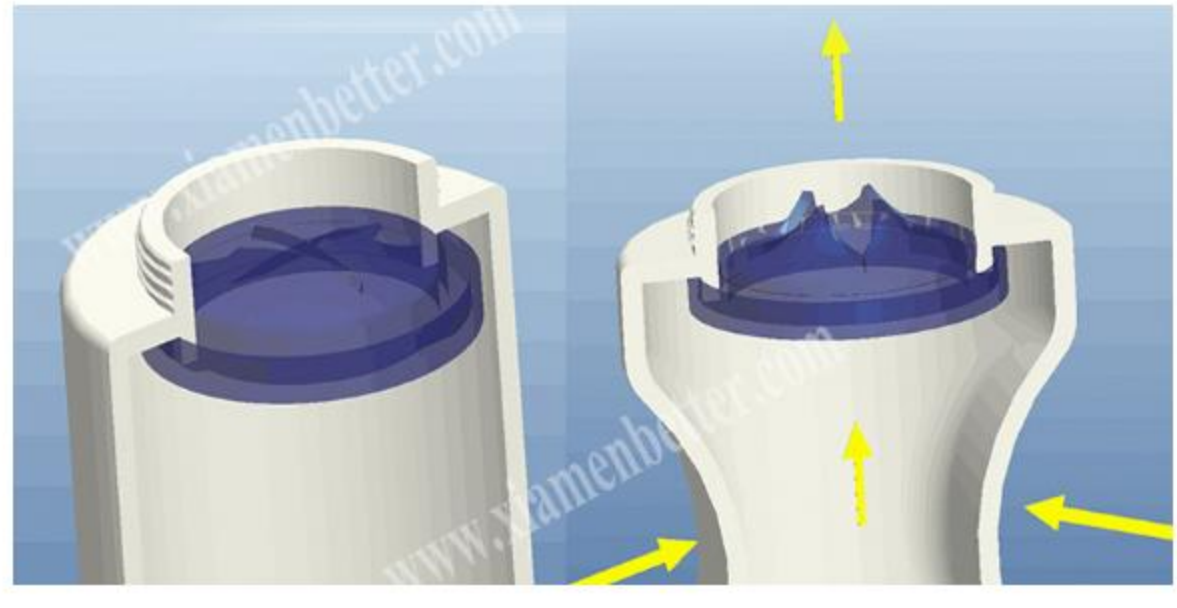

Silicone Valve + PP Ring

 <p>16mm 18.3mm Slit: 7*7mm T16</p>	 <p>13mm 14.7mm Slit: 6.5*6.5mm T13</p>	 <p>9.8mm 12.3mm Slit: 5*5mm T10</p>	 <p>9.8mm 12.3mm Slit: 1.7*1.7mm T10-1</p>
---	--	--	---

硅胶冲切阀门

 OD:4mm	 OD:4.4mm	 OD:5mm	 OD:8mm
 OD:9.5mm	 OD:10mm星字阀	 OD:10.5mm	 OD:13.4mm
 OD:16.4mm	 OD:17.8mm	 OD:18.2mm	 OD:19.2mm
 OD:19.5mm	 OD:21.2mm	 OD:22.2mm	 OD:23.5mm
 OD:23.5mm	 OD:31.8mm	 OD:36.2mm	 OD:37mm
 OD:22mm	 OD:20mm	 OD:8mm	 OD:7.3mm